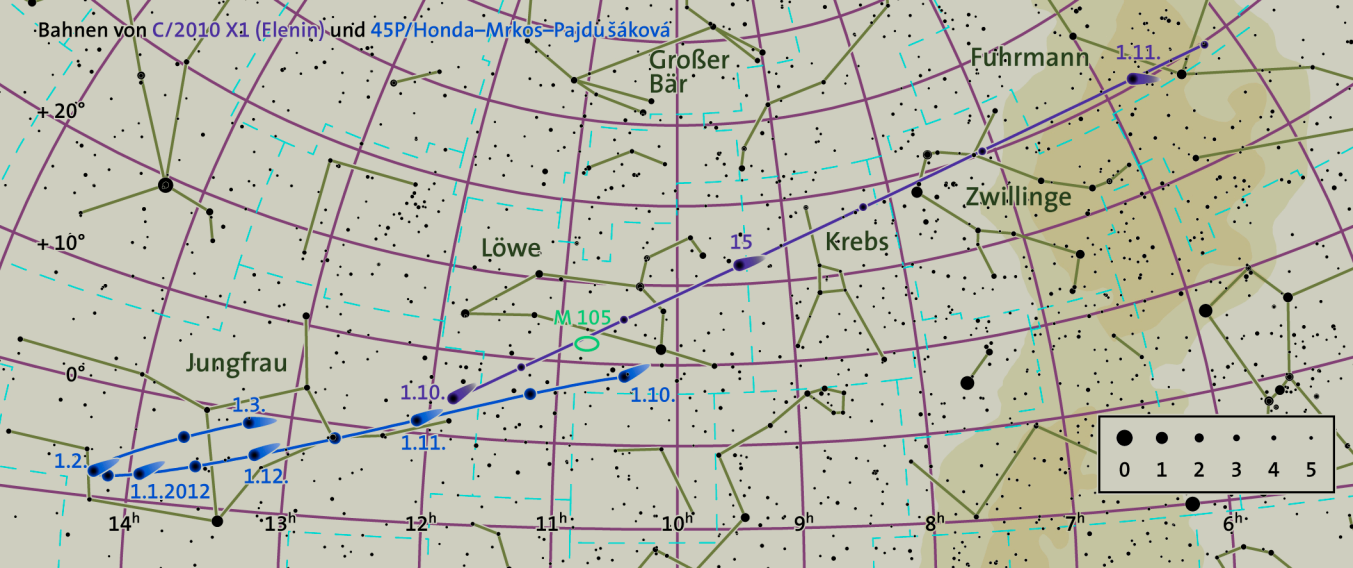

Bahnen von C/2010 X1 (Elenin) und 45P/Honda-Mrkos-Pajdušáková

Großer Bär

Fuhrmann 1.11.

+20°

+10°

Löwe

15

Krebs

Zwillinge

Jungfrau

0°

1.3.

1.10.

1.10.

1.2.

1.1.2012