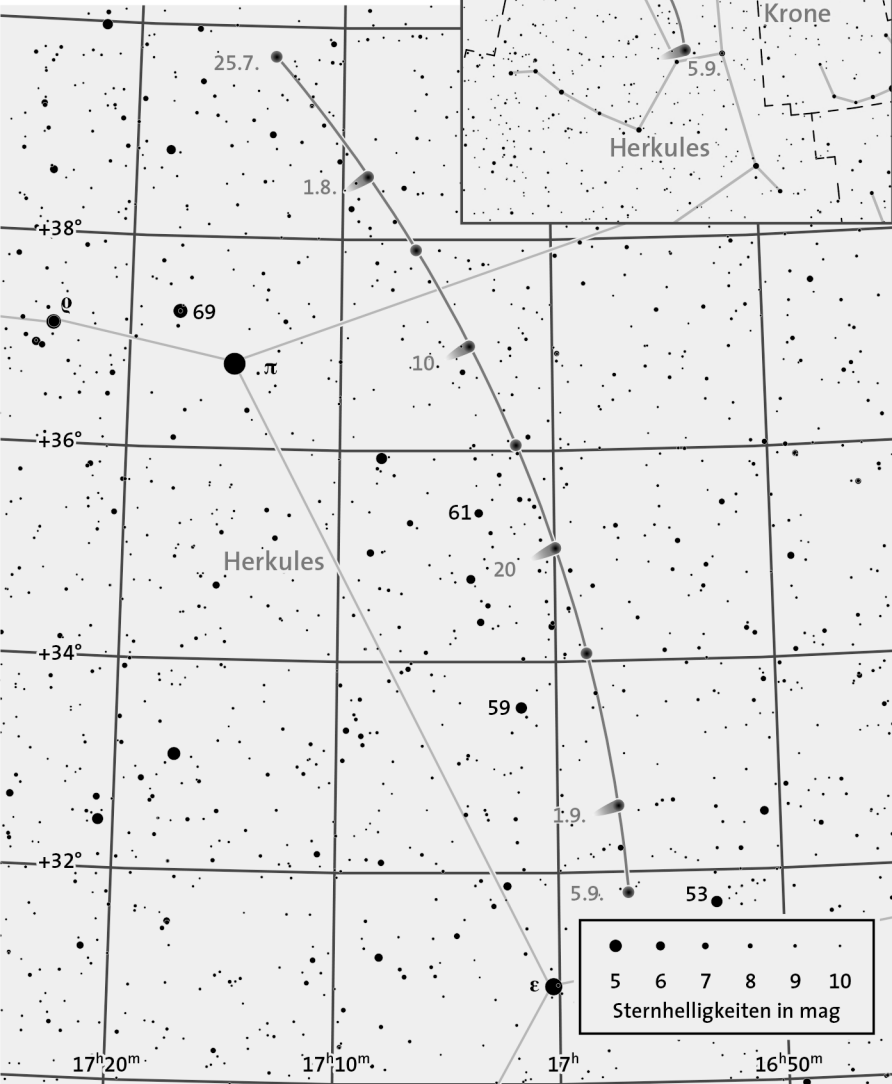

Bahn von C/2017 K2 (PANSTARRS)

●	●	●	●	●	●
5	6	7	8	9	10
Sternhelligkeiten in mag					