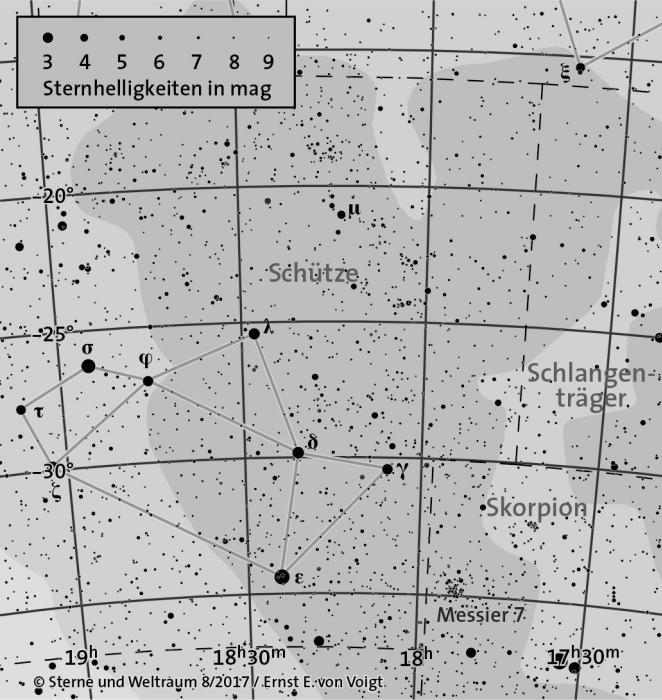

●	●	●	●	●	●	●	●	●
3	4	5	6	7	8	9		
Sternhelligkeiten in mag								

Schütze

Schlangenträger

Skorpion

Messier 7

19h 18h 30m 18h 17h 30m