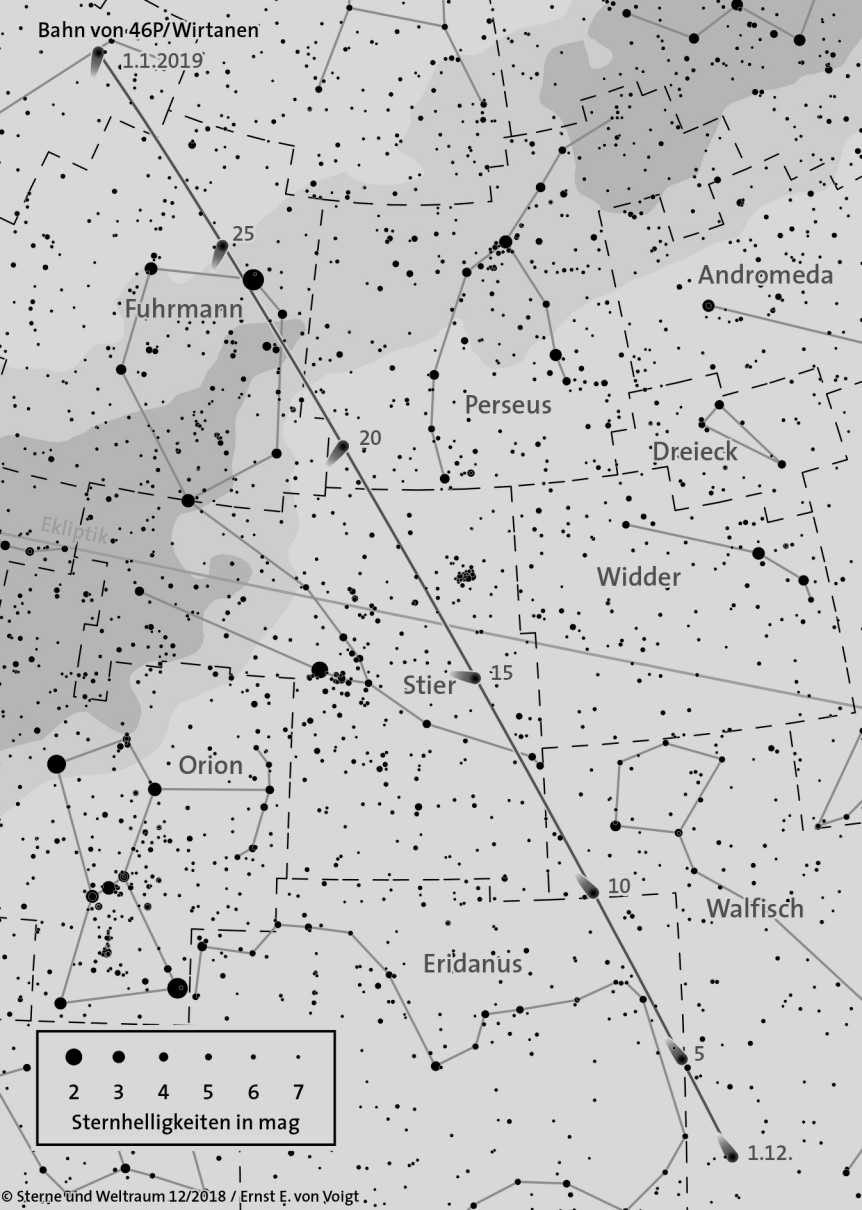

Bahn von 46P/Wirtanen

1.1.2019

Fuhrmann

Andromeda

Perseus

Dreieck

20

Widder

Ekliptik

Stier

15

Orion

Walfisch

Eridanus

10

5