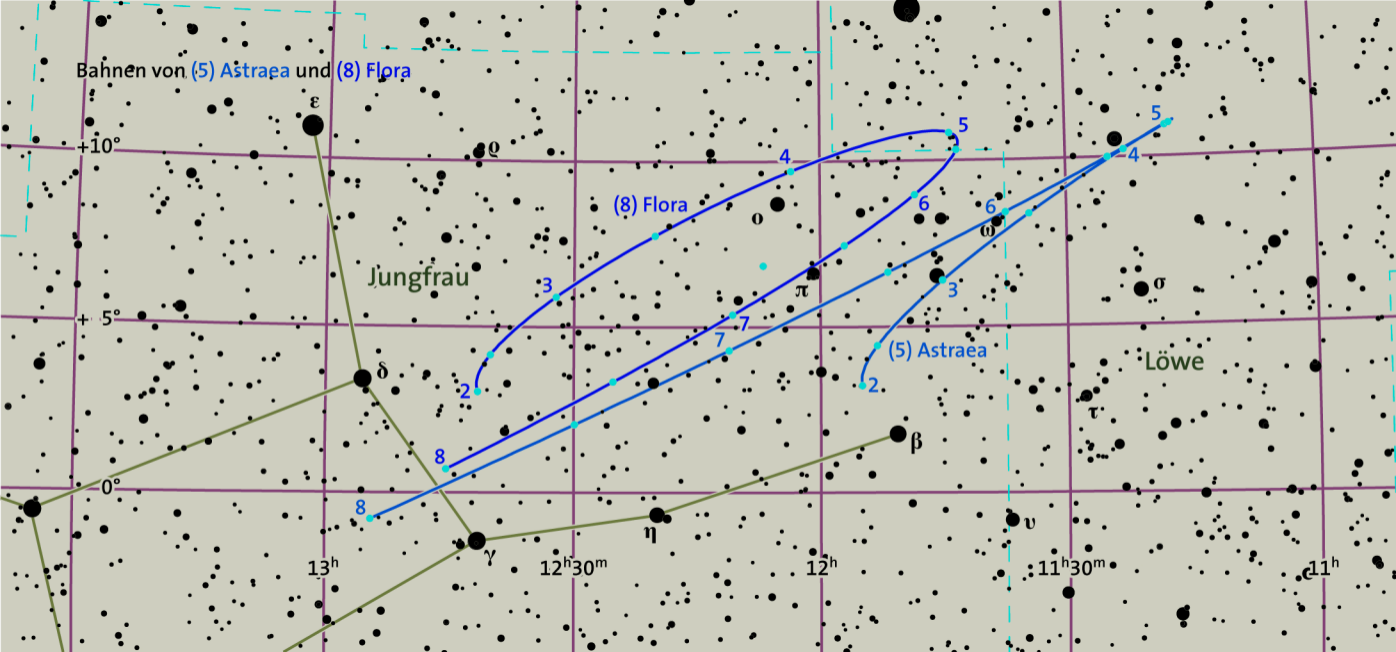

Bahnen von (5) Astraea und (8) Flora

Jungfrau

Löwe

(8) Flora

(5) Astraea

13<sup>h</sup>

12<sup>h</sup>30<sup>m</sup>

12<sup>h</sup>

11<sup>h</sup>30<sup>m</sup>

11<sup>h</sup>

+10°

+5°

0°

γ

η

β