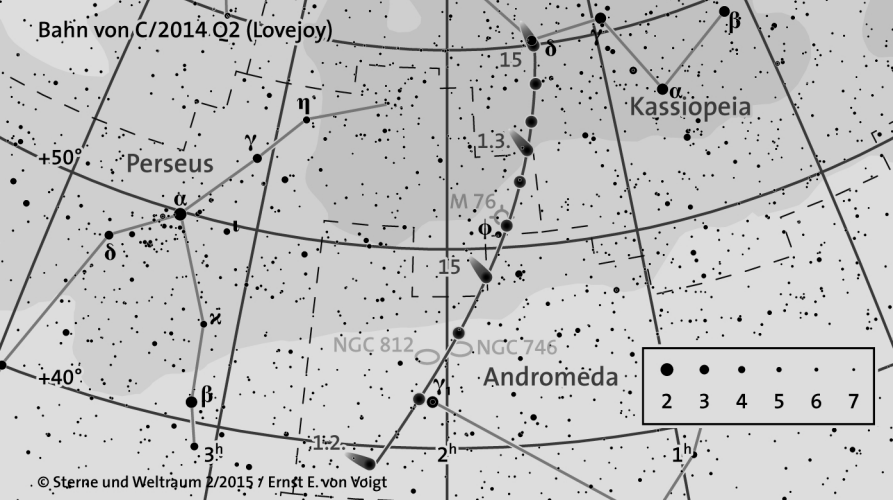

Bahn von C/2014 O2 (Lovejoy)

Perseus

Kassiopeia

Andromeda

NGC 812 NGC 746