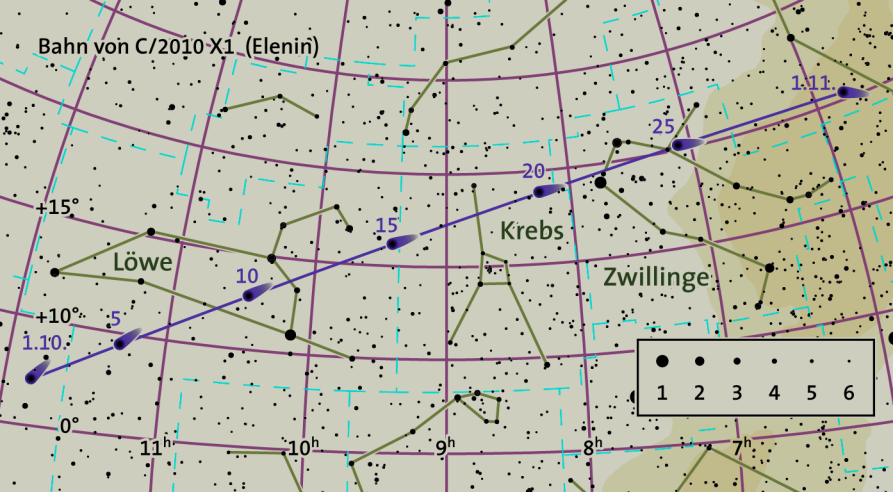

# Bahn von C/2010 X1 (Elenin)

1.11.

25

20

15

10

5

1.10.

Krebs

Zwillinge

Löwe

+15°

+10°

0°

11h

10h