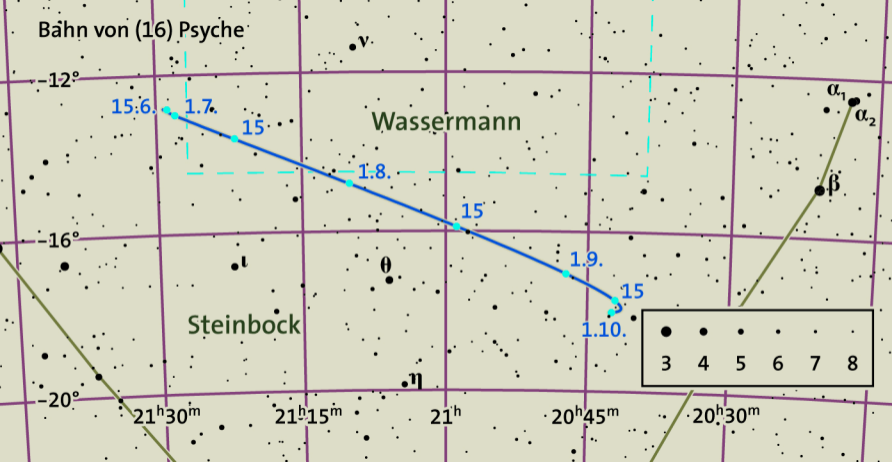

Bahn von (16) Psyche

Wassermann

Steinbock

15:6.

1.7.

15

1.8.

15

1.9.

15

1.10.

α_1

α_2

β

-12°

-16°