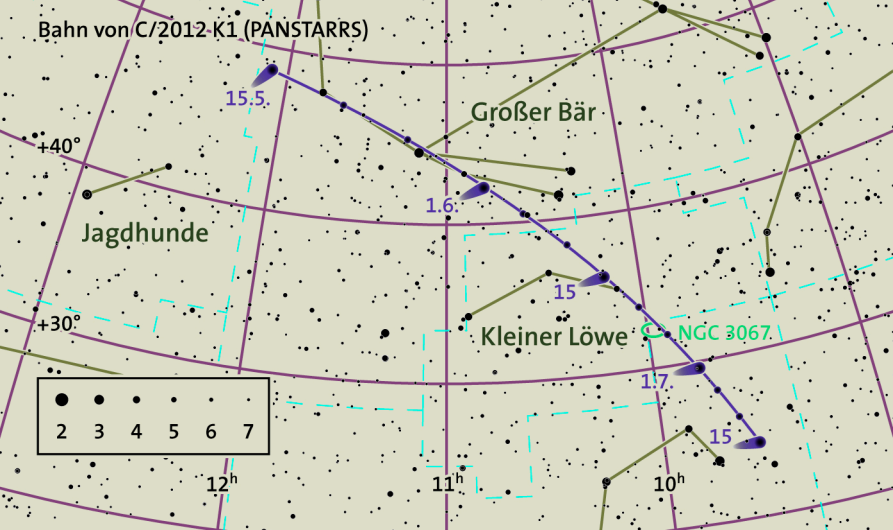

Bahn von C/2012 K1 (PANSTARRS)

Großer Bär

Jagdhunde

Kleiner Löwe

NGC 3067

12^h

11^h

10^h

+40°

+30°

15.5.

1.6.

15

1.7.

15