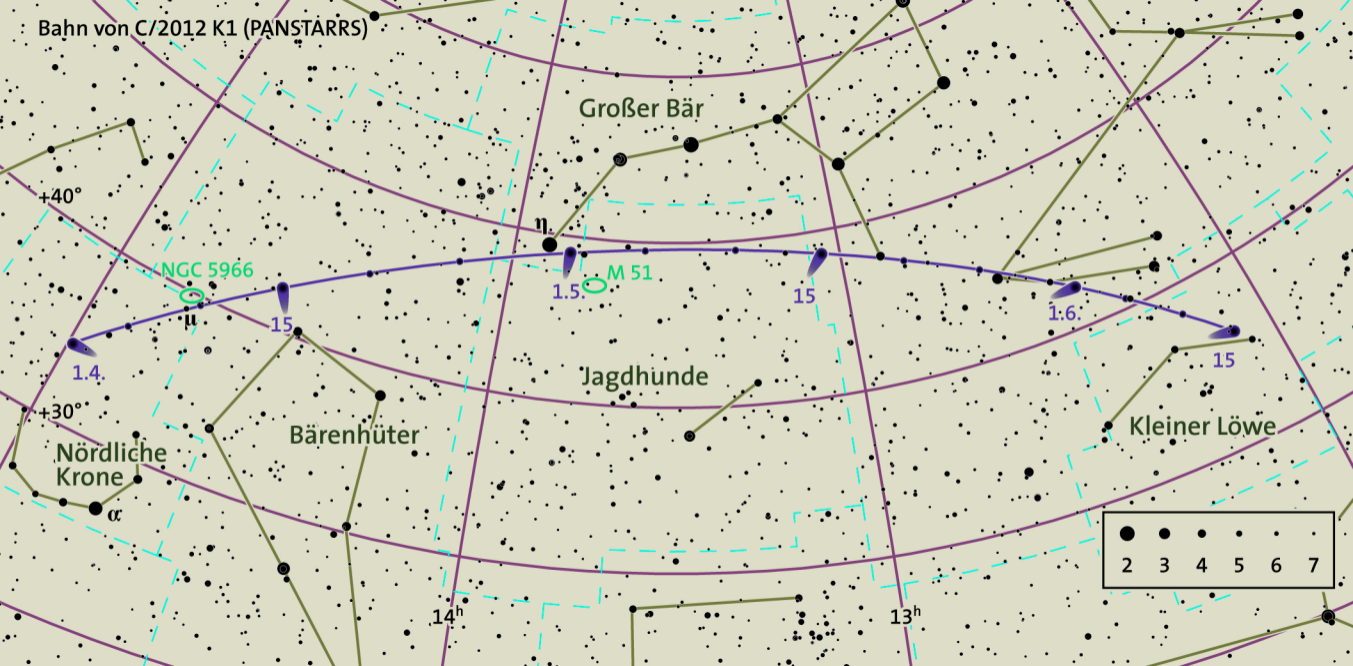

Bahn von C/2012 K1 (PANSTARRS)

Großer Bär

Jagdhunde

Kleiner Löwe

Bärenhüter

Nördliche Krone

NGC 5966

M 51

+40°

+30°

14^h

13^h