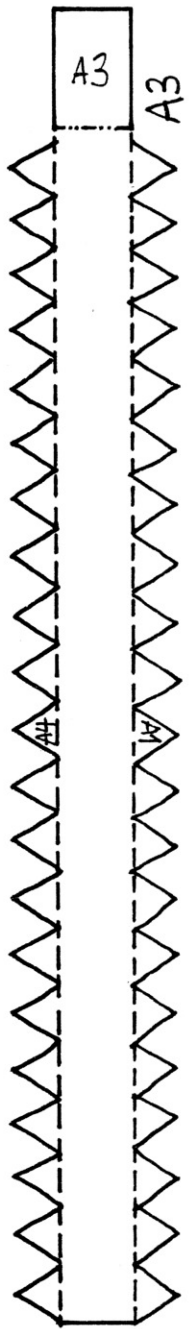

Modell des **esa** Herschel Teleskops (Maßstab 1:34) © Dirk Brockmann MMVII
Bogen 1 (Farbvorschlag: Dunkelblau)

Modell des esa Herschel Teleskops (Maßstab 1:34) © Dirk Brockmann MMVII
Bogen 2 (Farbvorschlag: Hellgrau)

Modell des esa Herschel Teleskops (Maßstab 1:34) © Dirk Brockmann MMVII
Bogen 3 (Farbvorschlag: Hellgrau)

Modell des **esa** Herschel Teleskops (Maßstab 1:34) © Dirk Brockmann MMVII
Bogen 4 (Farbvorschlag: Dunkelgrau)

Modell des esa Herschel Teleskops (Maßstab 1:34) © Dirk Brockmann MMVII
 Bogen 6 (Farbvorschlag: Dunkelgrau)

D7

esa-ASTRONAUT ZUM
 GRÖßENVERGLEICH