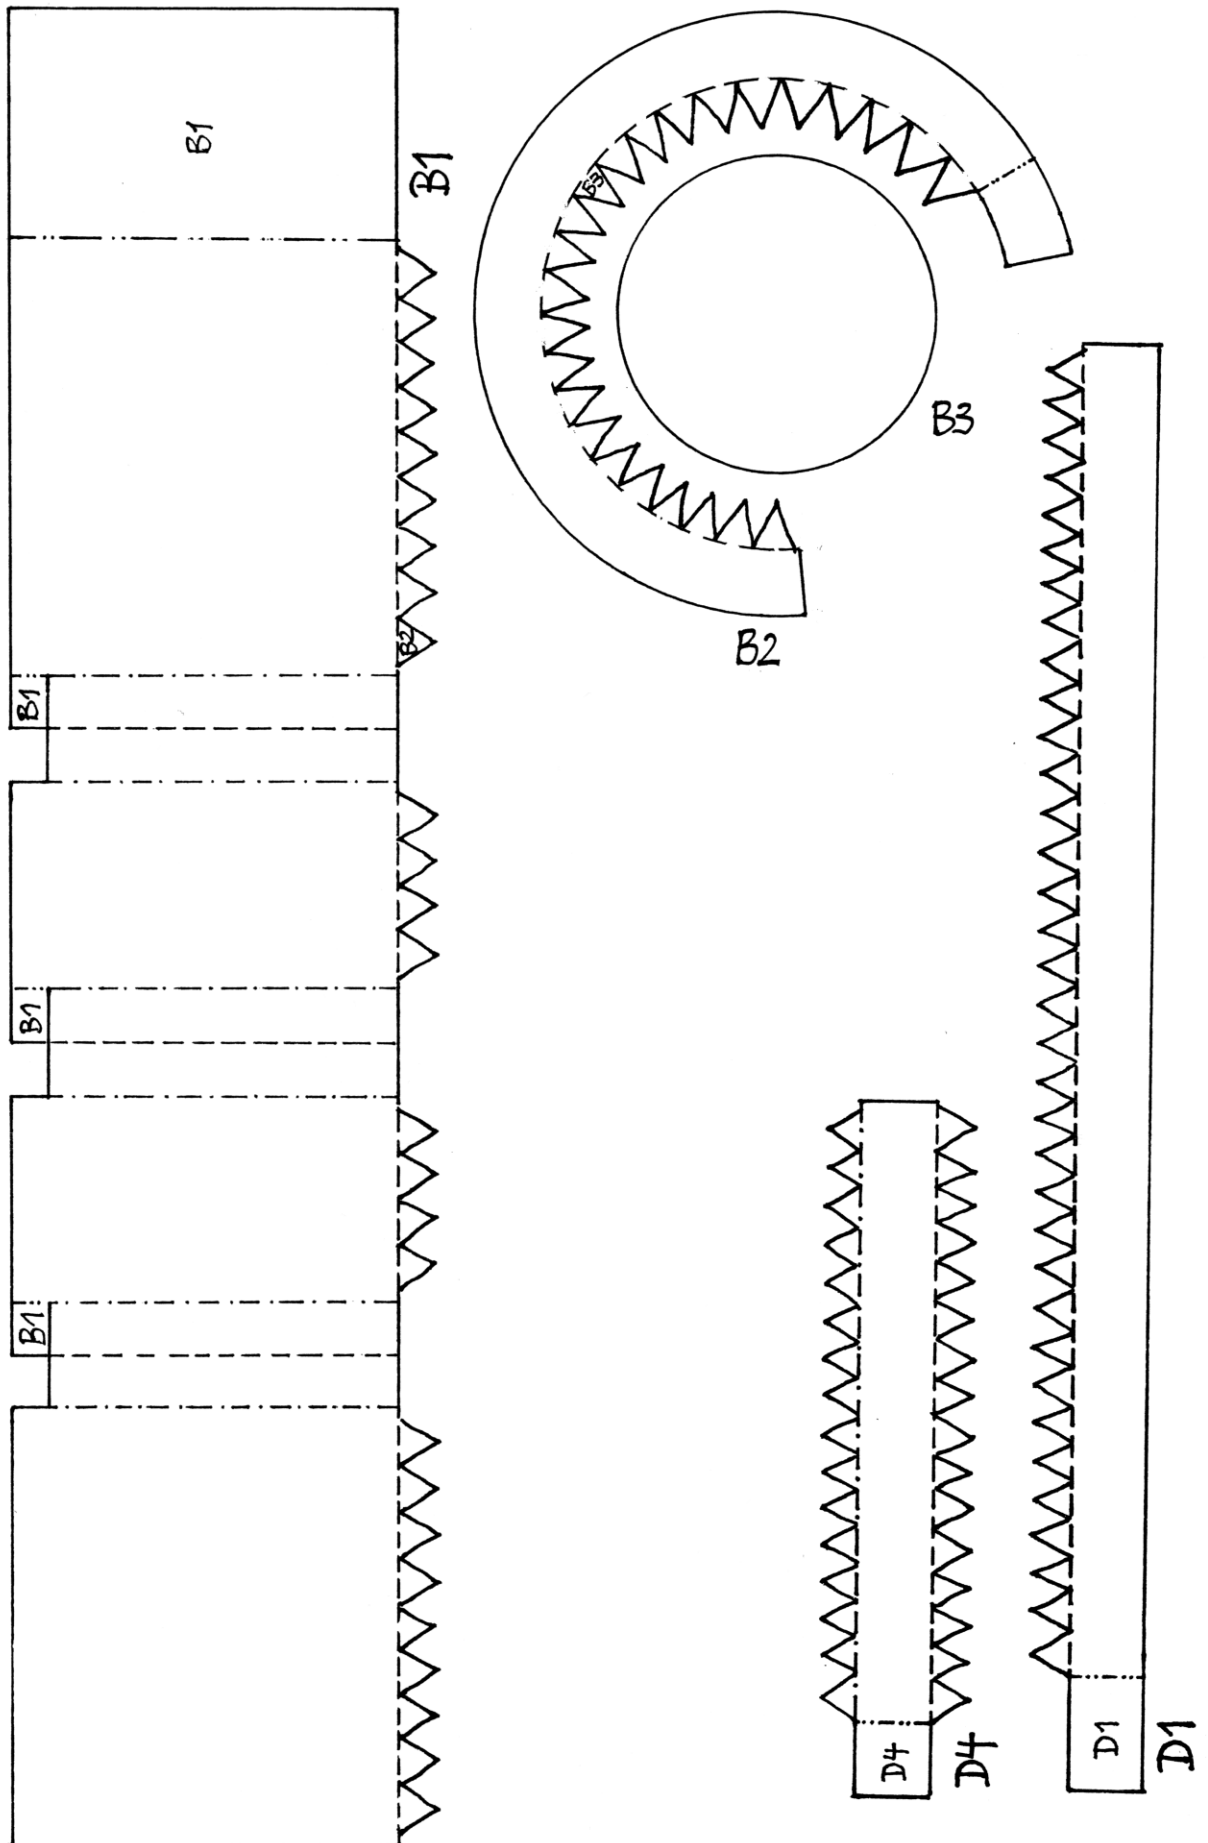

Modell des **esa** Herschel Teleskops (Maßstab 1:34) © Dirk Brockmann MMVII
Bogen 1 (Farbvorschlag: Dunkelblau)

Modell des esa Herschel Teleskops (Maßstab 1:34) © Dirk Brockmann MMVII
Bogen 2 (Farbvorschlag: Hellgrau)

Modell des esa Herschel Teleskops (Maßstab 1:34) © Dirk Brockmann MMVII
Bogen 3 (Farbvorschlag: Hellgrau)

Modell des **esa** Herschel Teleskops (Maßstab 1:34) © Dirk Brockmann MMVII
Bogen 4 (Farbvorschlag: Dunkelgrau)

Modell des esa Herschel Teleskops (Maßstab 1:34) © Dirk Brockmann MMVII
 Bogen 6 (Farbvorschlag: Dunkelgrau)

D7

esa-ASTRONAUT ZUM
 GRÖßENVERGLEICH