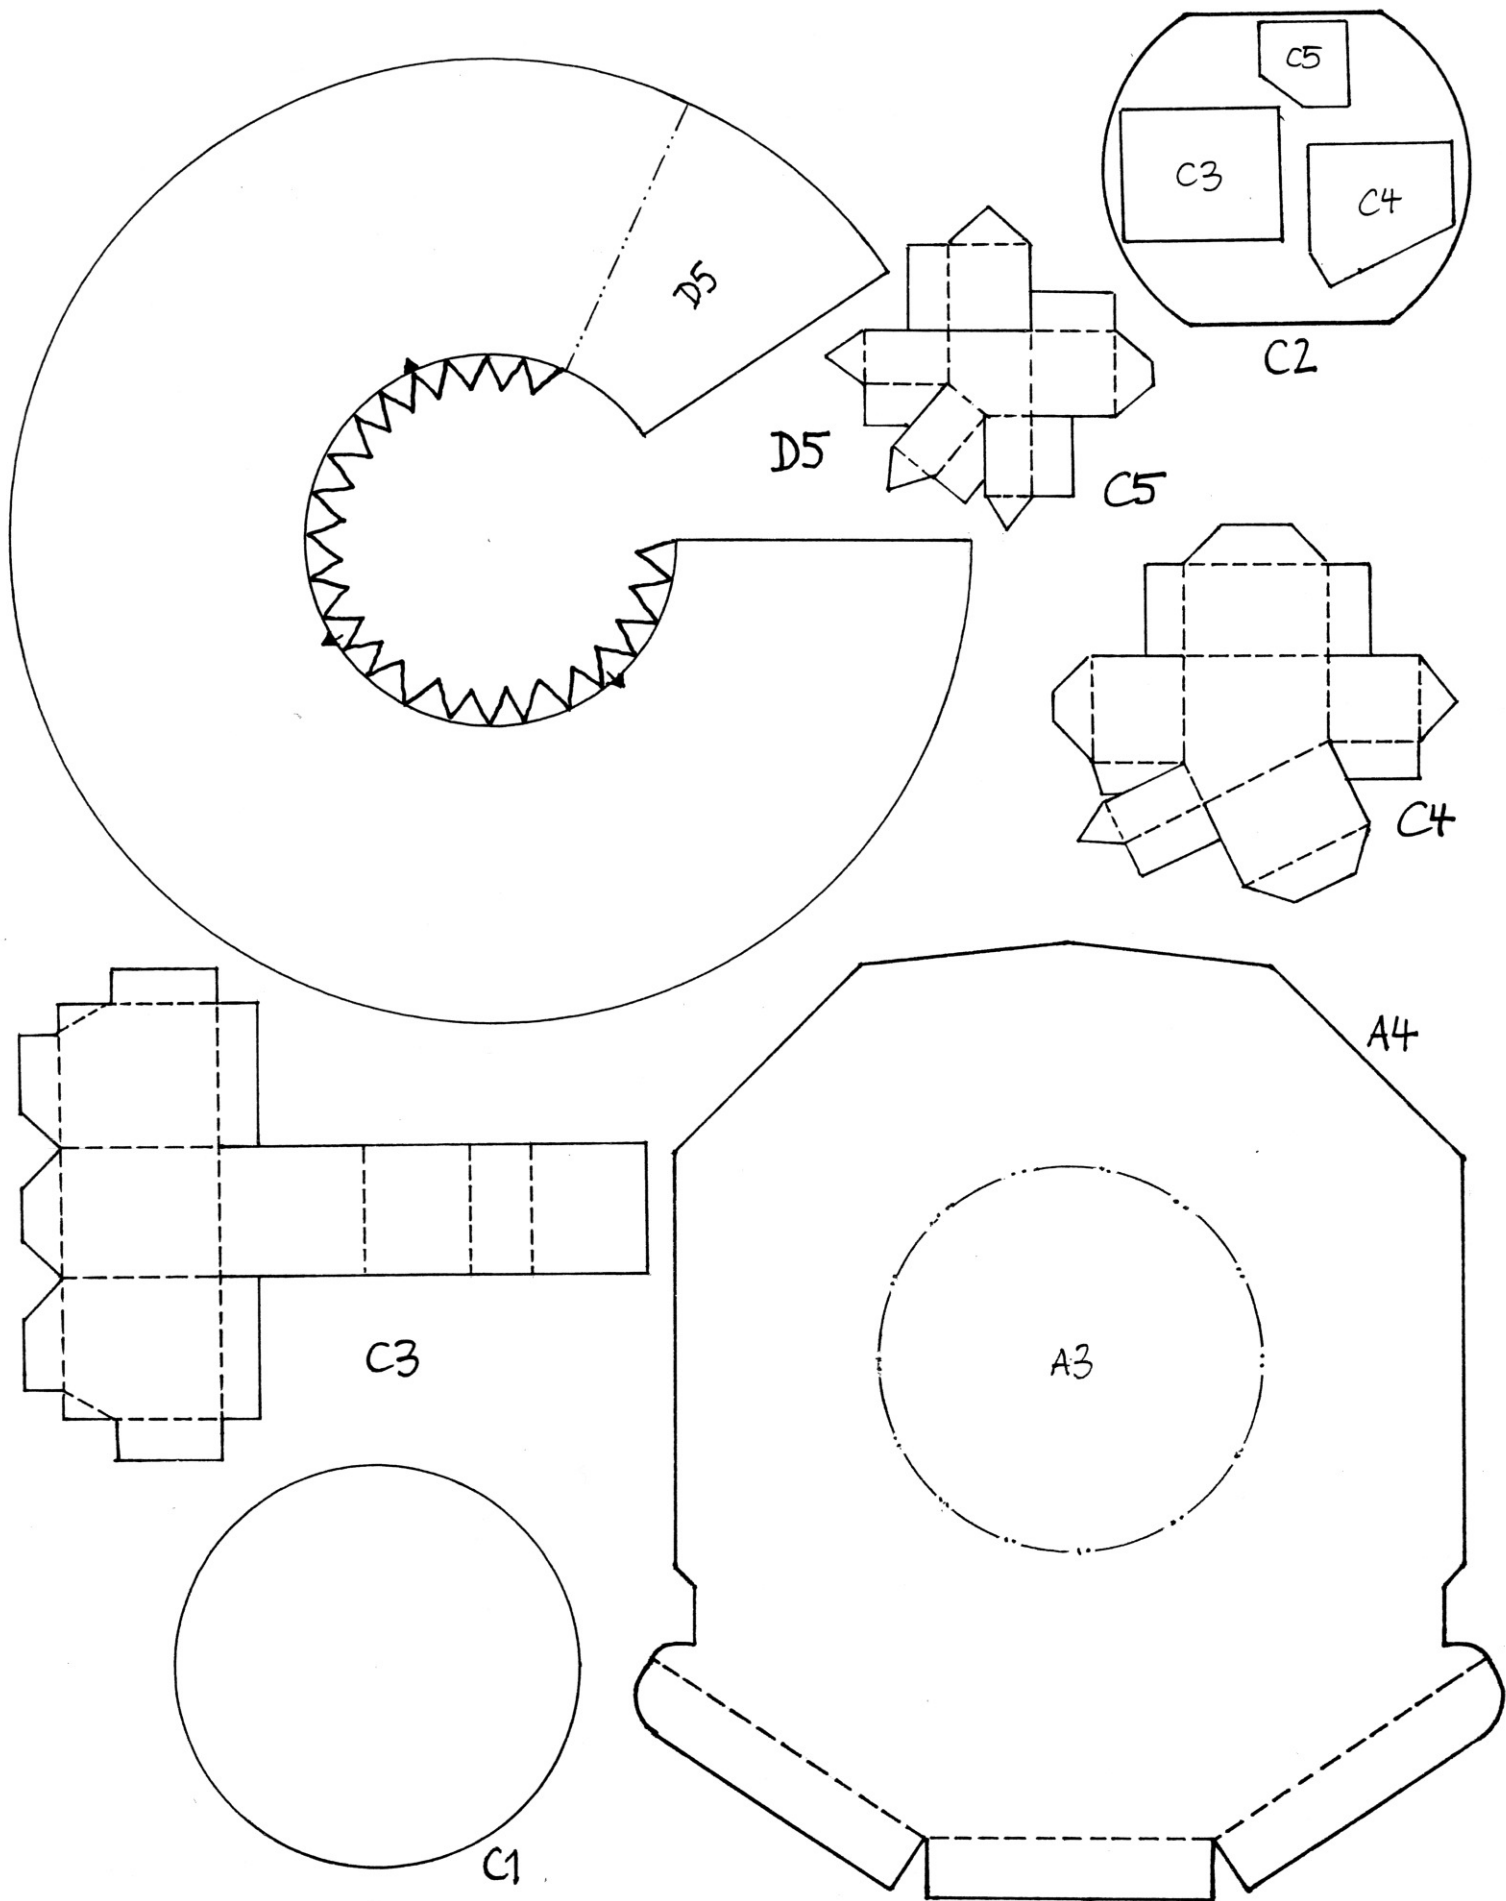

Modell des **esa** Herschel Teleskops (Maßstab 1:34) © Dirk Brockmann MMVII
Bogen 1 (Farbvorschlag: Dunkelblau)

Modell des esa Herschel Teleskops (Maßstab 1:34) © Dirk Brockmann MMVII
Bogen 2 (Farbvorschlag: Hellgrau)

Modell des esa Herschel Teleskops (Maßstab 1:34) © Dirk Brockmann MMVII
Bogen 3 (Farbvorschlag: Hellgrau)

Modell des **esa** Herschel Teleskops (Maßstab 1:34) © Dirk Brockmann MMVII
Bogen 4 (Farbvorschlag: Dunkelgrau)

Modell des esa Herschel Teleskops (Maßstab 1:34) © Dirk Brockmann MMVII
 Bogen 6 (Farbvorschlag: Dunkelgrau)

D7

esa-ASTRONAUT ZUM
 GRÖßENVERGLEICH