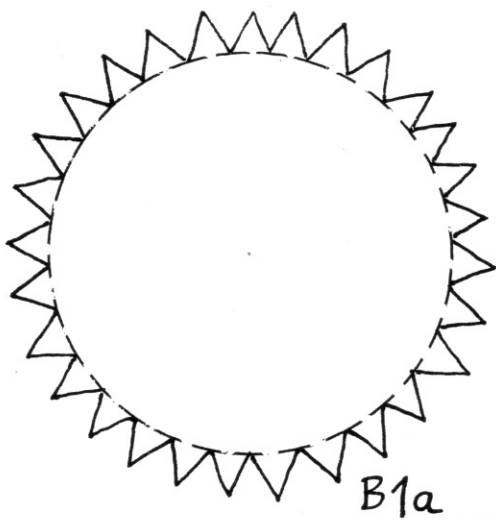

Modell des **esa** Herschel Teleskops (Maßstab 1:34) © Dirk Brockmann MMVII
Bogen 1 (Farbvorschlag: Dunkelblau)

Modell des esa Herschel Teleskops (Maßstab 1:34) © Dirk Brockmann MMVII
Bogen 2 (Farbvorschlag: Hellgrau)

Modell des esa Herschel Teleskops (Maßstab 1:34) © Dirk Brockmann MMVII
Bogen 3 (Farbvorschlag: Hellgrau)

Modell des **esa** Herschel Teleskops (Maßstab 1:34) © Dirk Brockmann MMVII
Bogen 4 (Farbvorschlag: Dunkelgrau)

Modell des esa Herschel Teleskops (Maßstab 1:34) © Dirk Brockmann MMVII
 Bogen 6 (Farbvorschlag: Dunkelgrau)

D7

esa-ASTRONAUT ZUM
 GRÖßENVERGLEICH