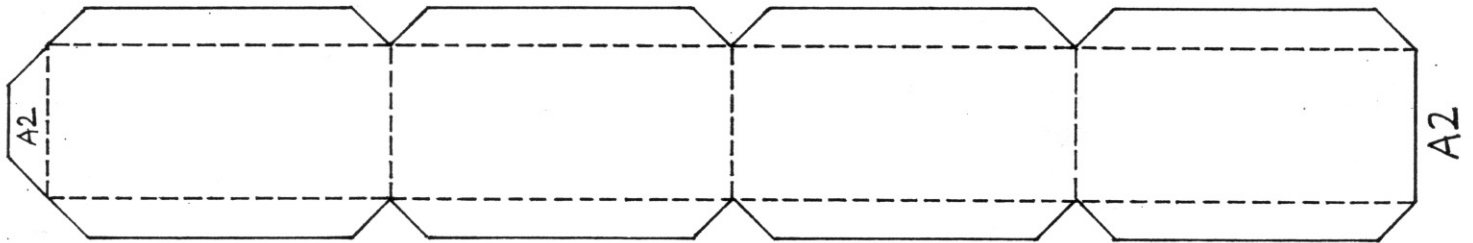

Modell des **esa** Herschel Teleskops (Maßstab 1:34) © Dirk Brockmann MMVII
Bogen 1 (Farbvorschlag: Dunkelblau)

Modell des esa Herschel Teleskops (Maßstab 1:34) © Dirk Brockmann MMVII
Bogen 2 (Farbvorschlag: Hellgrau)

Modell des esa Herschel Teleskops (Maßstab 1:34) © Dirk Brockmann MMVII
Bogen 3 (Farbvorschlag: Hellgrau)

Modell des **esa** Herschel Teleskops (Maßstab 1:34) © Dirk Brockmann MMVII
Bogen 4 (Farbvorschlag: Dunkelgrau)

Modell des esa Herschel Teleskops (Maßstab 1:34) © Dirk Brockmann MMVII
 Bogen 6 (Farbvorschlag: Dunkelgrau)

D7

esa-ASTRONAUT ZUM
 GRÖßENVERGLEICH