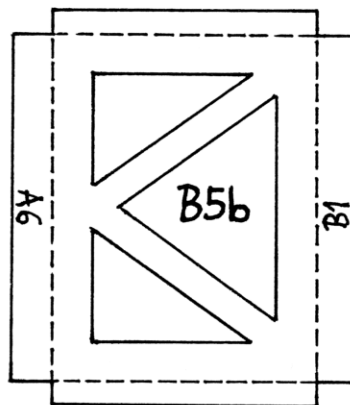

Modell des **esa** Herschel Teleskops (Maßstab 1:34) © Dirk Brockmann MMVII
Bogen 1 (Farbvorschlag: Dunkelblau)

Modell des esa Herschel Teleskops (Maßstab 1:34) © Dirk Brockmann MMVII
Bogen 2 (Farbvorschlag: Hellgrau)

Modell des esa Herschel Teleskops (Maßstab 1:34) © Dirk Brockmann MMVII
Bogen 3 (Farbvorschlag: Hellgrau)

Modell des **esa** Herschel Teleskops (Maßstab 1:34) © Dirk Brockmann MMVII
Bogen 4 (Farbvorschlag: Dunkelgrau)

Modell des esa Herschel Teleskops (Maßstab 1:34) © Dirk Brockmann MMVII
 Bogen 6 (Farbvorschlag: Dunkelgrau)

D7

esa-ASTRONAUT ZUM
 GRÖßENVERGLEICH