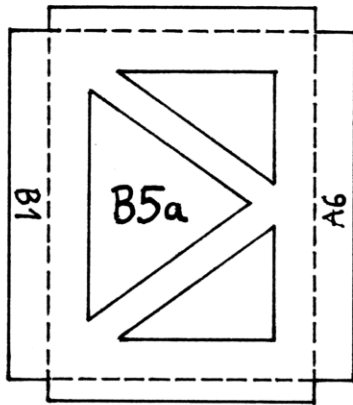

Modell des **esa** Herschel Teleskops (Maßstab 1:34) © Dirk Brockmann MMVII
Bogen 1 (Farbvorschlag: Dunkelblau)

Modell des esa Herschel Teleskops (Maßstab 1:34) © Dirk Brockmann MMVII
Bogen 2 (Farbvorschlag: Hellgrau)

Modell des esa Herschel Teleskops (Maßstab 1:34) © Dirk Brockmann MMVII
Bogen 3 (Farbvorschlag: Hellgrau)

Modell des **esa** Herschel Teleskops (Maßstab 1:34) © Dirk Brockmann MMVII
Bogen 4 (Farbvorschlag: Dunkelgrau)

Modell des esa Herschel Teleskops (Maßstab 1:34) © Dirk Brockmann MMVII
 Bogen 6 (Farbvorschlag: Dunkelgrau)

D7

esa-ASTRONAUT ZUM
 GRÖßENVERGLEICH