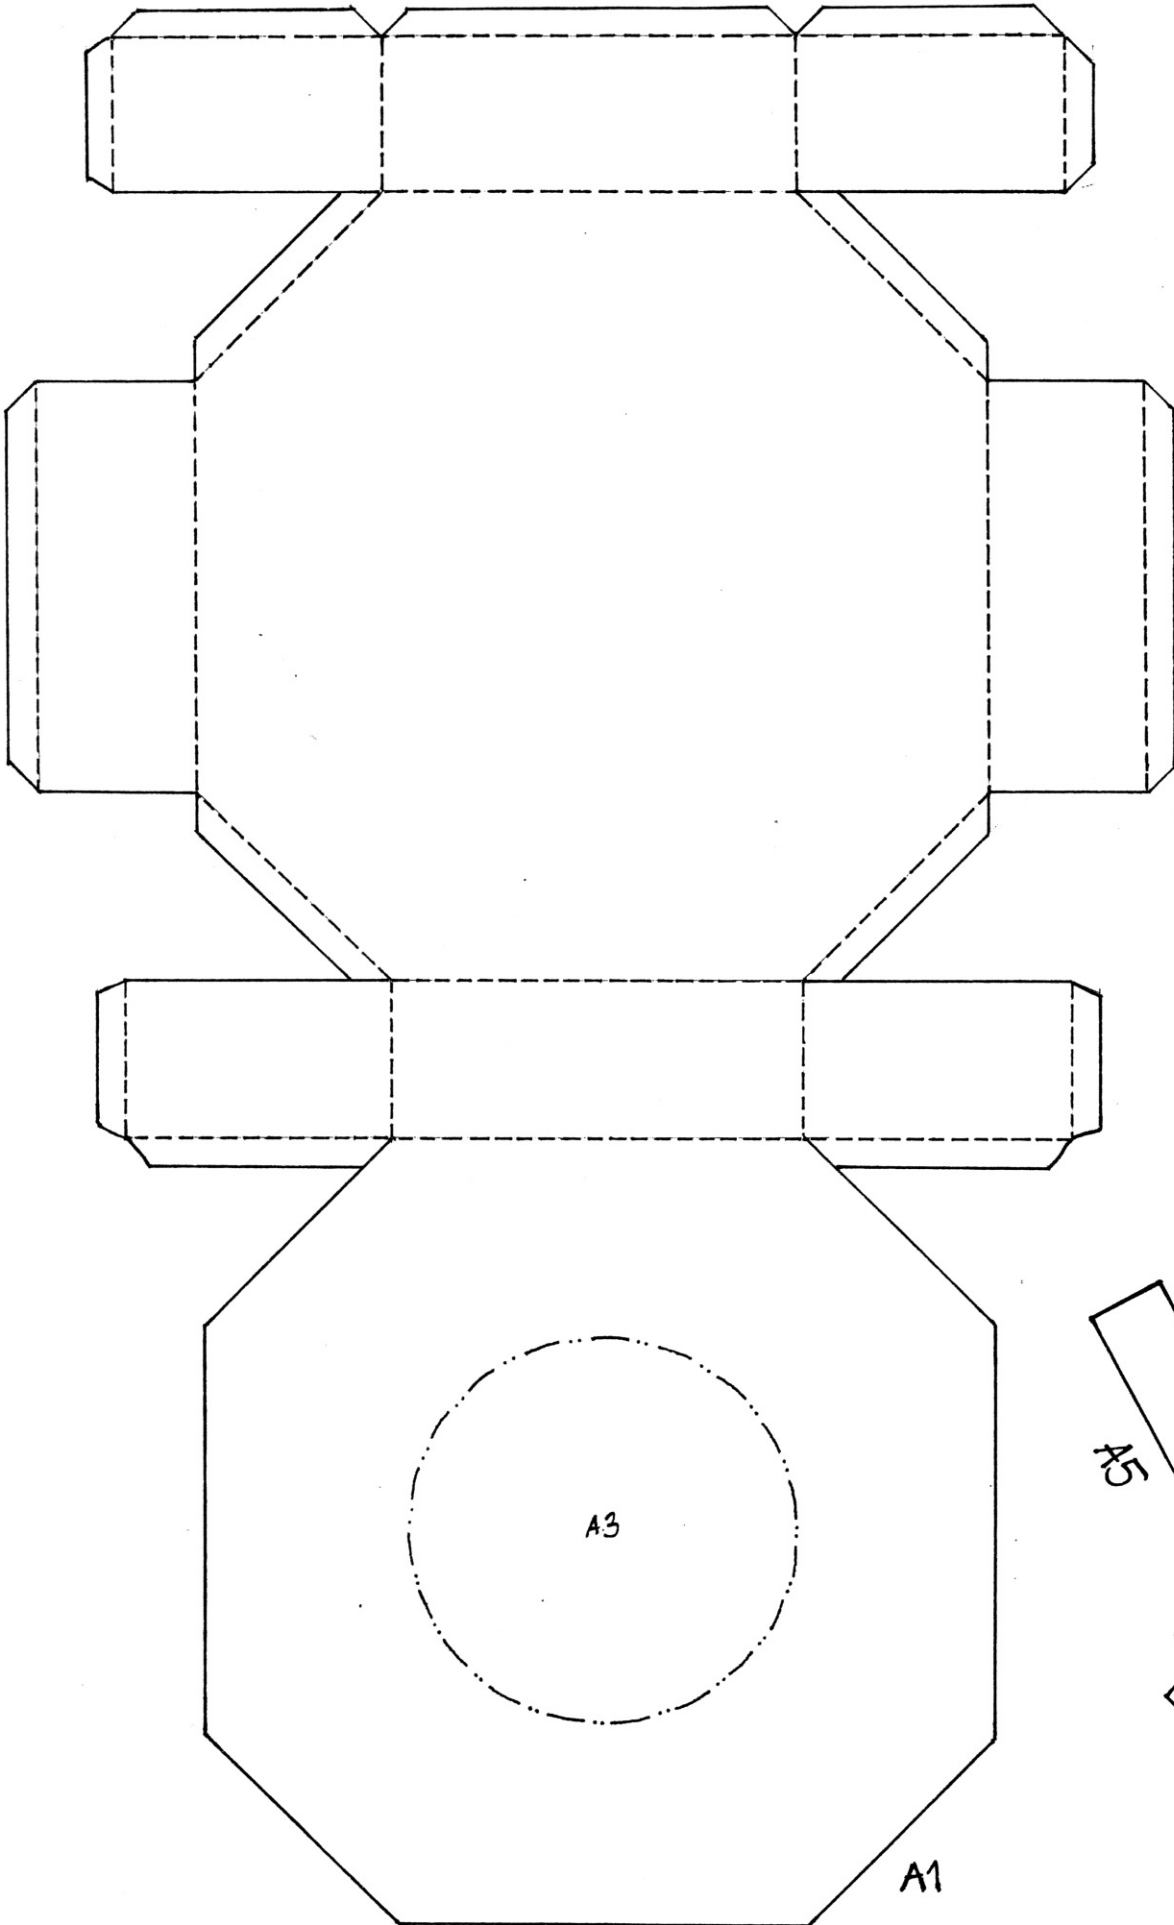

Modell des **esa** Herschel Teleskops (Maßstab 1:34) © Dirk Brockmann MMVII
Bogen 1 (Farbvorschlag: Dunkelblau)

Modell des esa Herschel Teleskops (Maßstab 1:34) © Dirk Brockmann MMVII
Bogen 2 (Farbvorschlag: Hellgrau)

Modell des esa Herschel Teleskops (Maßstab 1:34) © Dirk Brockmann MMVII
Bogen 3 (Farbvorschlag: Hellgrau)

Modell des **esa** Herschel Teleskops (Maßstab 1:34) © Dirk Brockmann MMVII
Bogen 4 (Farbvorschlag: Dunkelgrau)

Modell des esa Herschel Teleskops (Maßstab 1:34) © Dirk Brockmann MMVII
 Bogen 6 (Farbvorschlag: Dunkelgrau)

D7

esa-ASTRONAUT ZUM
 GRÖßENVERGLEICH