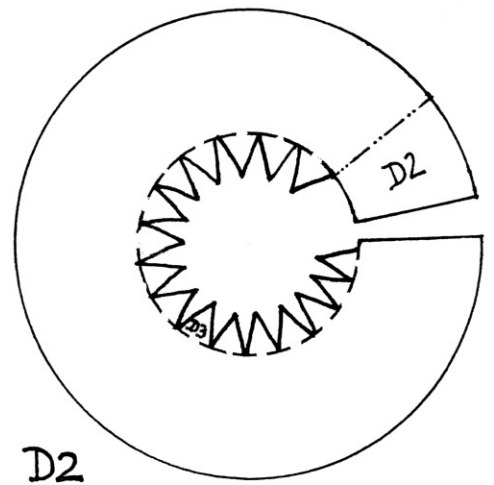

Modell des **esa** Herschel Teleskops (Maßstab 1:34) © Dirk Brockmann MMVII
Bogen 1 (Farbvorschlag: Dunkelblau)

Modell des esa Herschel Teleskops (Maßstab 1:34) © Dirk Brockmann MMVII
Bogen 2 (Farbvorschlag: Hellgrau)

Modell des esa Herschel Teleskops (Maßstab 1:34) © Dirk Brockmann MMVII
Bogen 3 (Farbvorschlag: Hellgrau)

Modell des **esa** Herschel Teleskops (Maßstab 1:34) © Dirk Brockmann MMVII
Bogen 4 (Farbvorschlag: Dunkelgrau)

Modell des esa Herschel Teleskops (Maßstab 1:34) © Dirk Brockmann MMVII
 Bogen 6 (Farbvorschlag: Dunkelgrau)

D7

esa-ASTRONAUT ZUM
 GRÖßENVERGLEICH