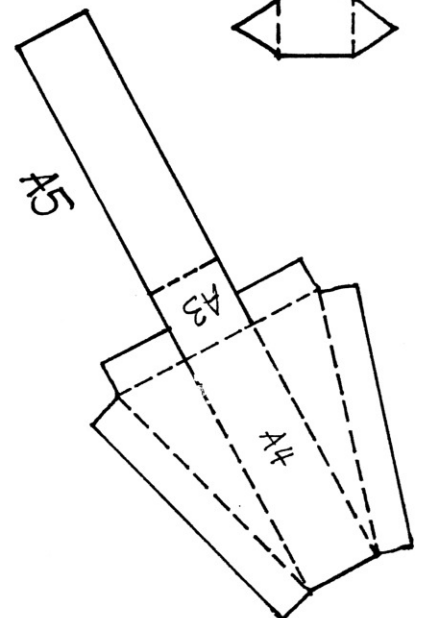

Modell des **esa** Herschel Teleskops (Maßstab 1:34) © Dirk Brockmann MMVII
Bogen 1 (Farbvorschlag: Dunkelblau)

Modell des esa Herschel Teleskops (Maßstab 1:34) © Dirk Brockmann MMVII
Bogen 2 (Farbvorschlag: Hellgrau)

Modell des esa Herschel Teleskops (Maßstab 1:34) © Dirk Brockmann MMVII
Bogen 3 (Farbvorschlag: Hellgrau)

Modell des **esa** Herschel Teleskops (Maßstab 1:34) © Dirk Brockmann MMVII
Bogen 4 (Farbvorschlag: Dunkelgrau)

Modell des esa Herschel Teleskops (Maßstab 1:34) © Dirk Brockmann MMVII
 Bogen 6 (Farbvorschlag: Dunkelgrau)

D7

esa-ASTRONAUT ZUM
 GRÖßENVERGLEICH